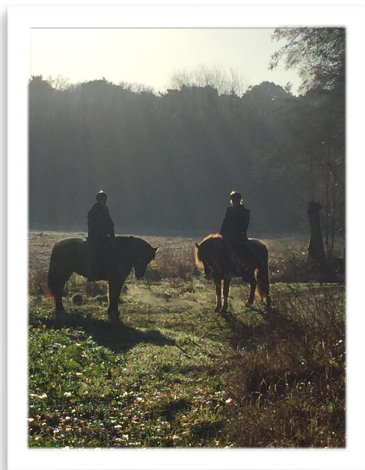

Reiten

10 Uhr Abritt
Hof Gramann,
Landskrone 35,
48268 Greven
015253396783

(Parkmögl. am Hof)

Um ca. 10 Uhr starten wir zu unserem Ritt (ca. 3.Std. inkl. Pause) durch das Landschaftsschutzgebiet Grevener Sande/ Oberer Eltingmühlenbach. Die Landschaft legt als eines der wenigen nicht flurbereinigten Areale im Münsterland Zeugnis für alte bäuerliche Kulturlandschaften ab. Die Grenzen der Äcker und Wiesen verlaufen noch wie vor einigen hundert Jahren. Wir reiten über endlose Sandwege, durch verschlungene Hohlwege und alte Mischwälder. Dabei

Hufschutz wird empfohlen. Es besteht Helmpflicht. Für euer Pferd muss eine Tierhalterhaftpflichtversicherung bestehen. Die Veranstaltung eignet sich für erfahrenere Reiter und Reiterinnen mit eigenem Pferd (Erwachsene/ ältere Jugendliche in Begleitung einer erziehungsberechtigten Person). Die Teilnehmerzahl ist auf 8 Reiter und Reiterinnen begrenzt.